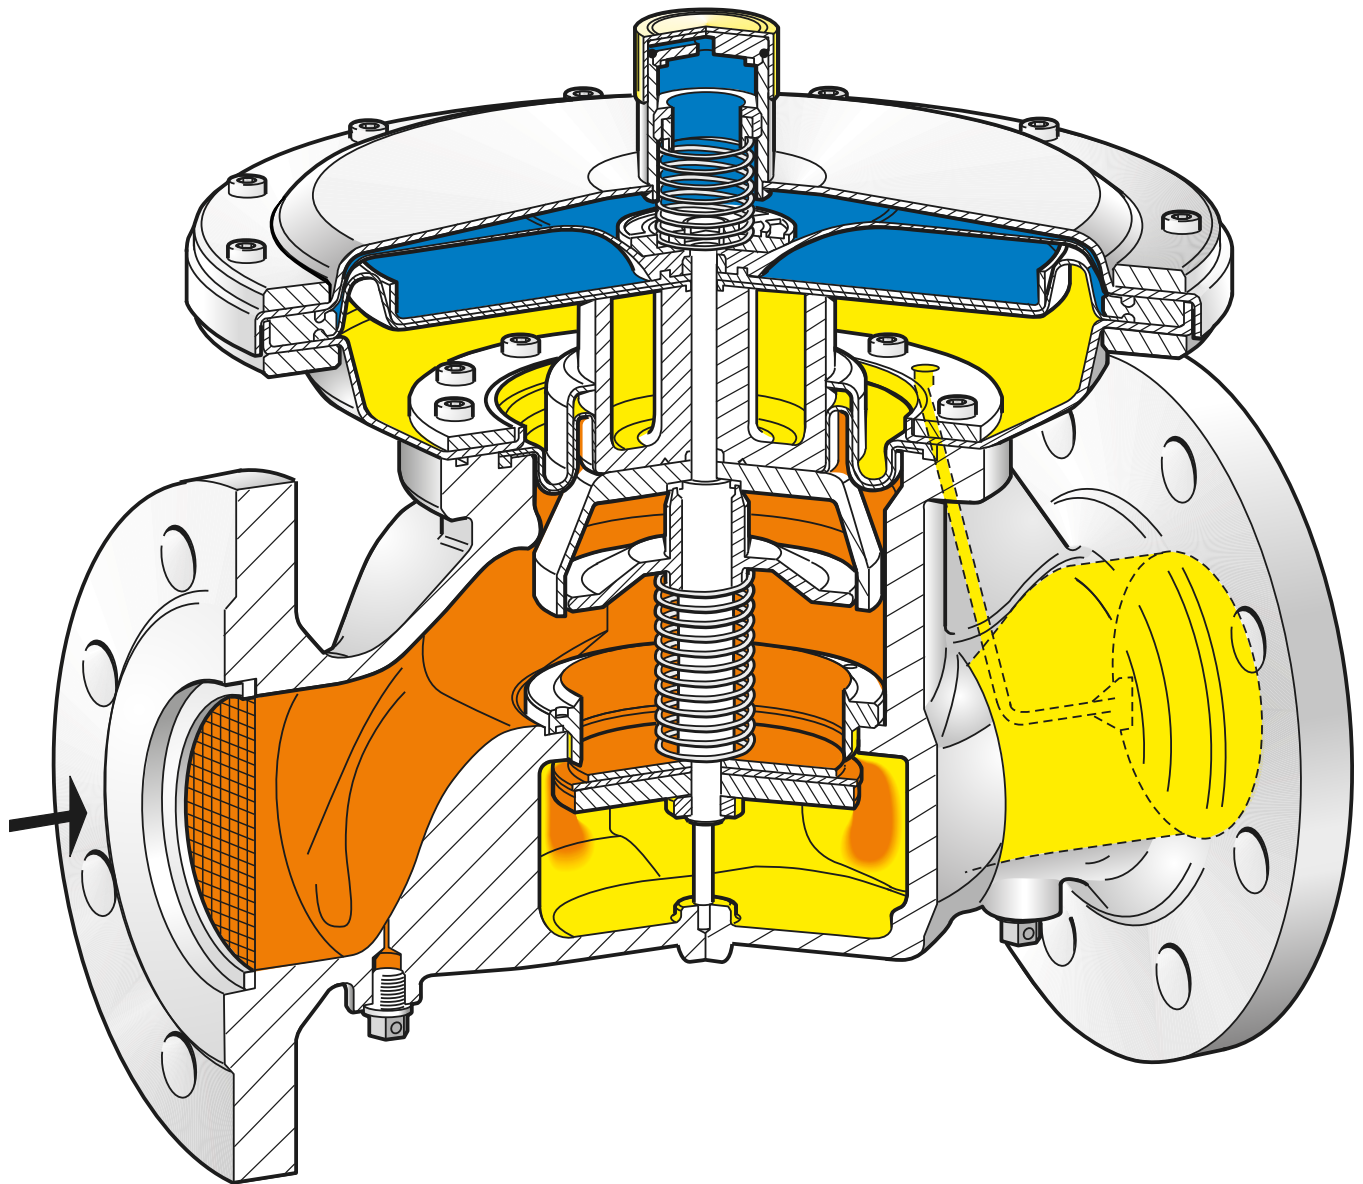

Haus-Druckregelgerät HAR 80 F-D DN 80

 Eingangsdruck  Ausgangsdruck
 Atmosphäre